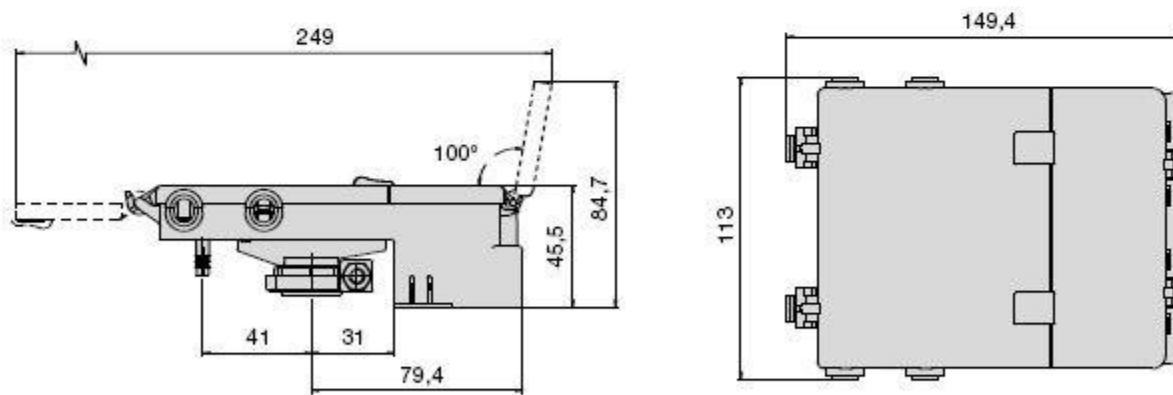

DESCRIPTION

P/N

M.O.Q.

Korpus pro 8 pojistek MAXI a 2 pojistky MIDI

0100710

1

Prvky pro montáž -
konektory a držáky

4540315